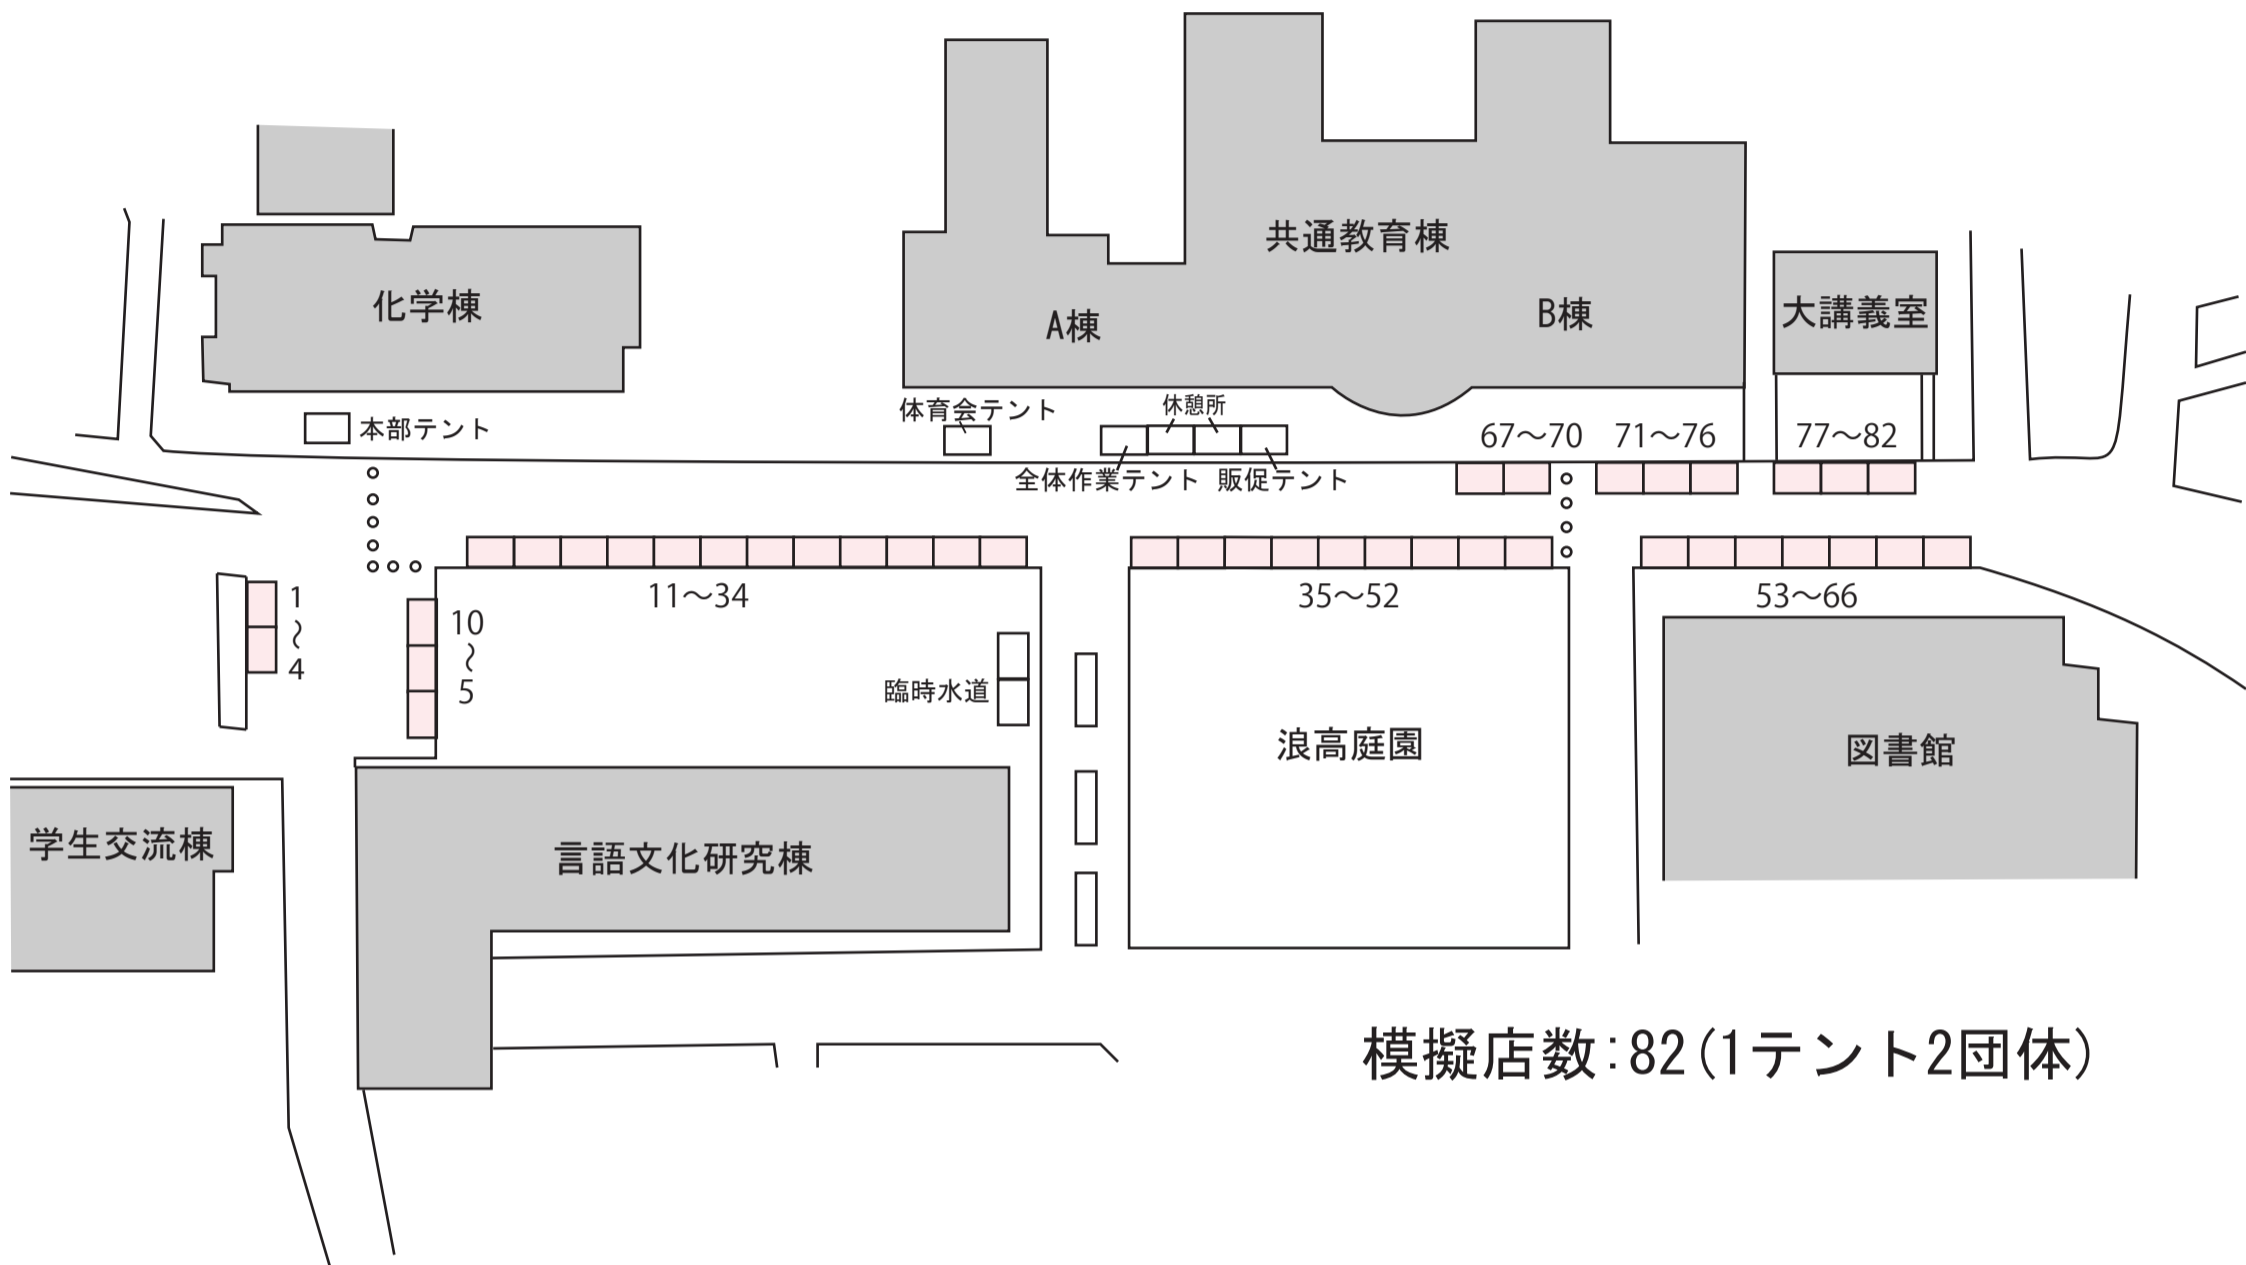

2009年度まちかね祭 テント配置図

模擬店数: 82 (1テント2団体)

- | | | | |
|------------------|---------------------|---------------------|--------------------|
| 1、テニスサークルLTC | 21、あすか亭 | 41、ナイトバレーサークル | 62、アタック25 |
| 2、競技かるた部 | 22、volks | 42、IMAI | 63、チュパース |
| 3、川野研究室 | 23、ACR | 43、テニスサークル ポーキー | 64、大阪大学ESS |
| 4、スキューバダイビング部 | 24、ミヨシのまにまに | 44、Tumaini Nyumbani | 65、CONDOR |
| 5、レモンスカッシュ | 25、阪大ピアノの会 | 45、大阪大学環境サークルGECS | 66、看護4回 |
| 6、系統進化学研究室 | 26、大阪大学競技スキー同好会リーゼン | 46、ベイブルース | 67、学生国際協力団体BEAM |
| 7、生物化学専攻M2 | 27、アップルパイ | 47、よろずサークル匠 | 68、EAST DUTCH |
| 8、スポーツチャンバラ部 | 28、有泉研 | 48、駅伝同好会 | 69、平尾研究室おでん |
| 9、アルティメットサークルENN | 29、大阪大学体操部 | 49、大阪大学法律相談部 | 70、ダーブラ |
| 10、大阪大学体育会テコンドー部 | 30、十三同好会 | 50、生協学生委員会 | 71、Three Questions |
| 11、石橋愛好会 | 31、ウエストダッチ | 51、大阪大学体育会アイスホッケー部 | 72、大阪大学バドミントン部 |
| 12、漢 | 32、ずんずん | 52、水泳サークル トディ | 73、軽音ROCK |
| 13、AIAI | 33、探検部 | 53、ジョガレド | 74、HSTC38th |
| 14、浪花文化研究会 | 34、理学部生物科学科一回生 | 54、キングスクロス | 75、大阪大学スカッシュサークル |
| 15、ちょむろむタイ | 35、もりすけ | 55、ベアーズ | 76、フットサル同好会 |
| 16、ICTC | 36、軟式野球サークルAlways | 56、創作人形劇団せせくらせ | 77、阪大テニス愛好会 |
| 17、刀根山寮 | 37、ボーリング同好会 | 57、軟式野球サークル mouths | 78、スキー部 |
| 18、ライオン | 38、LoS | 58、理物3 | 79、精密科学教室 |
| 19、JTT | 39、夢を叶えよう | 59、大阪大学サッカー同好会 | 80、サイクルサッカー |
| 20、Poots | 40、ボランティアサークルフロンティア | 60、ecolab | 81、Hus(ヒュース) |
| | | 61、たまこみ | 82、DAZS |