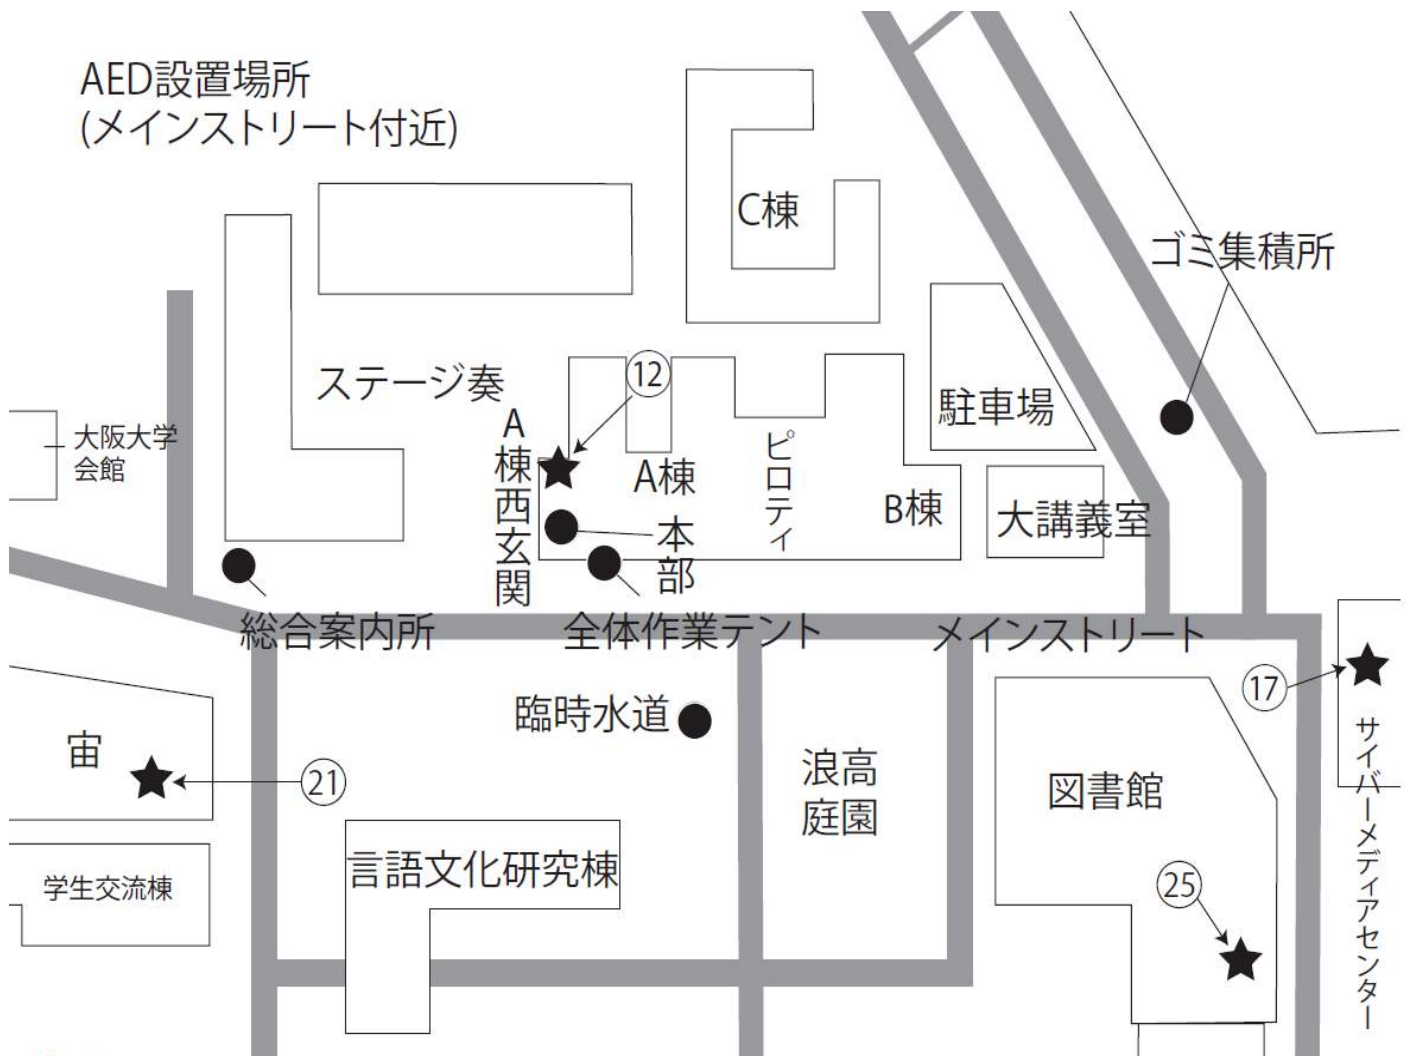

AED 設置場所について

10月22日(水)

大阪大学大学祭中央実行委員会

今総会で配布致しました「安全マニュアル」p15に記載してあります通り、まちなね祭参加団体の皆様に、メインストリート付近に設置されているAEDの場所を以下に示します。

メインストリート付近における、最寄のAEDの候補場所

12	全学教育推進機構講義棟 1階 玄関ホール
17	サイバーメディアセンター 1階 玄関ホール
21	学生交流棟 1階 レストラン「宙」入り口
25	図書館下食堂 食堂内